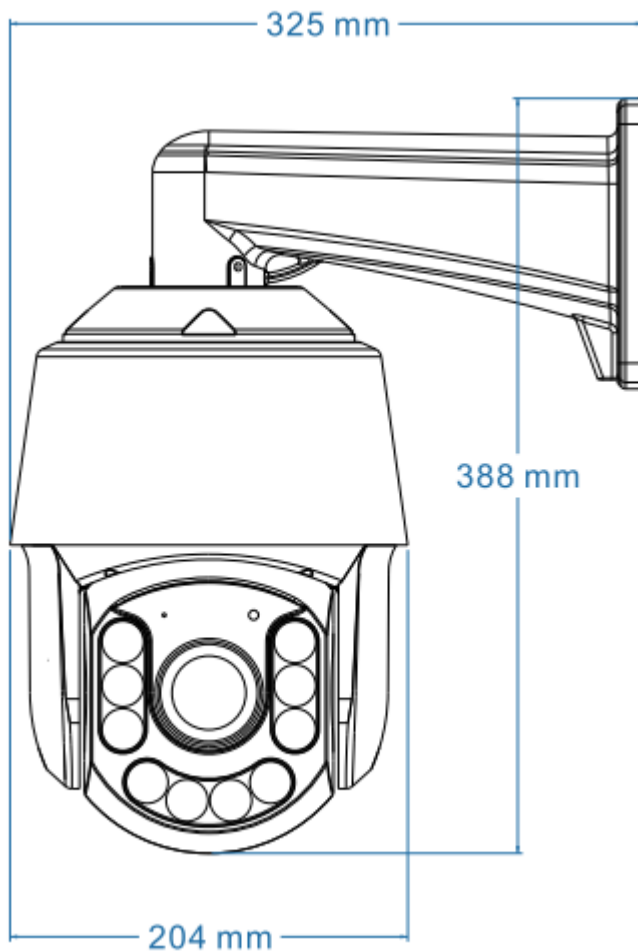

山东中维世纪科技股份有限公司

地 址: 中国(山东)自由贸易试验区济南片区新冻大街 1166 号奥盛大厦 3 号楼 1201 室

官 网: www.jovision.com

客服电话: 400-608-9888

颜色/材质	前球壳：铝合金黑色；后球壳：ABS 黑色；支架：铝合金白色
产品尺寸	398*325*204
包装尺寸	285X285X460mm
产品重量	约 3kg

山东中维世纪科技股份有限公司

地址：中国(山东)自由贸易试验区济南片区新泺大街 1166 号奥盛大厦 3 号楼 1201 室